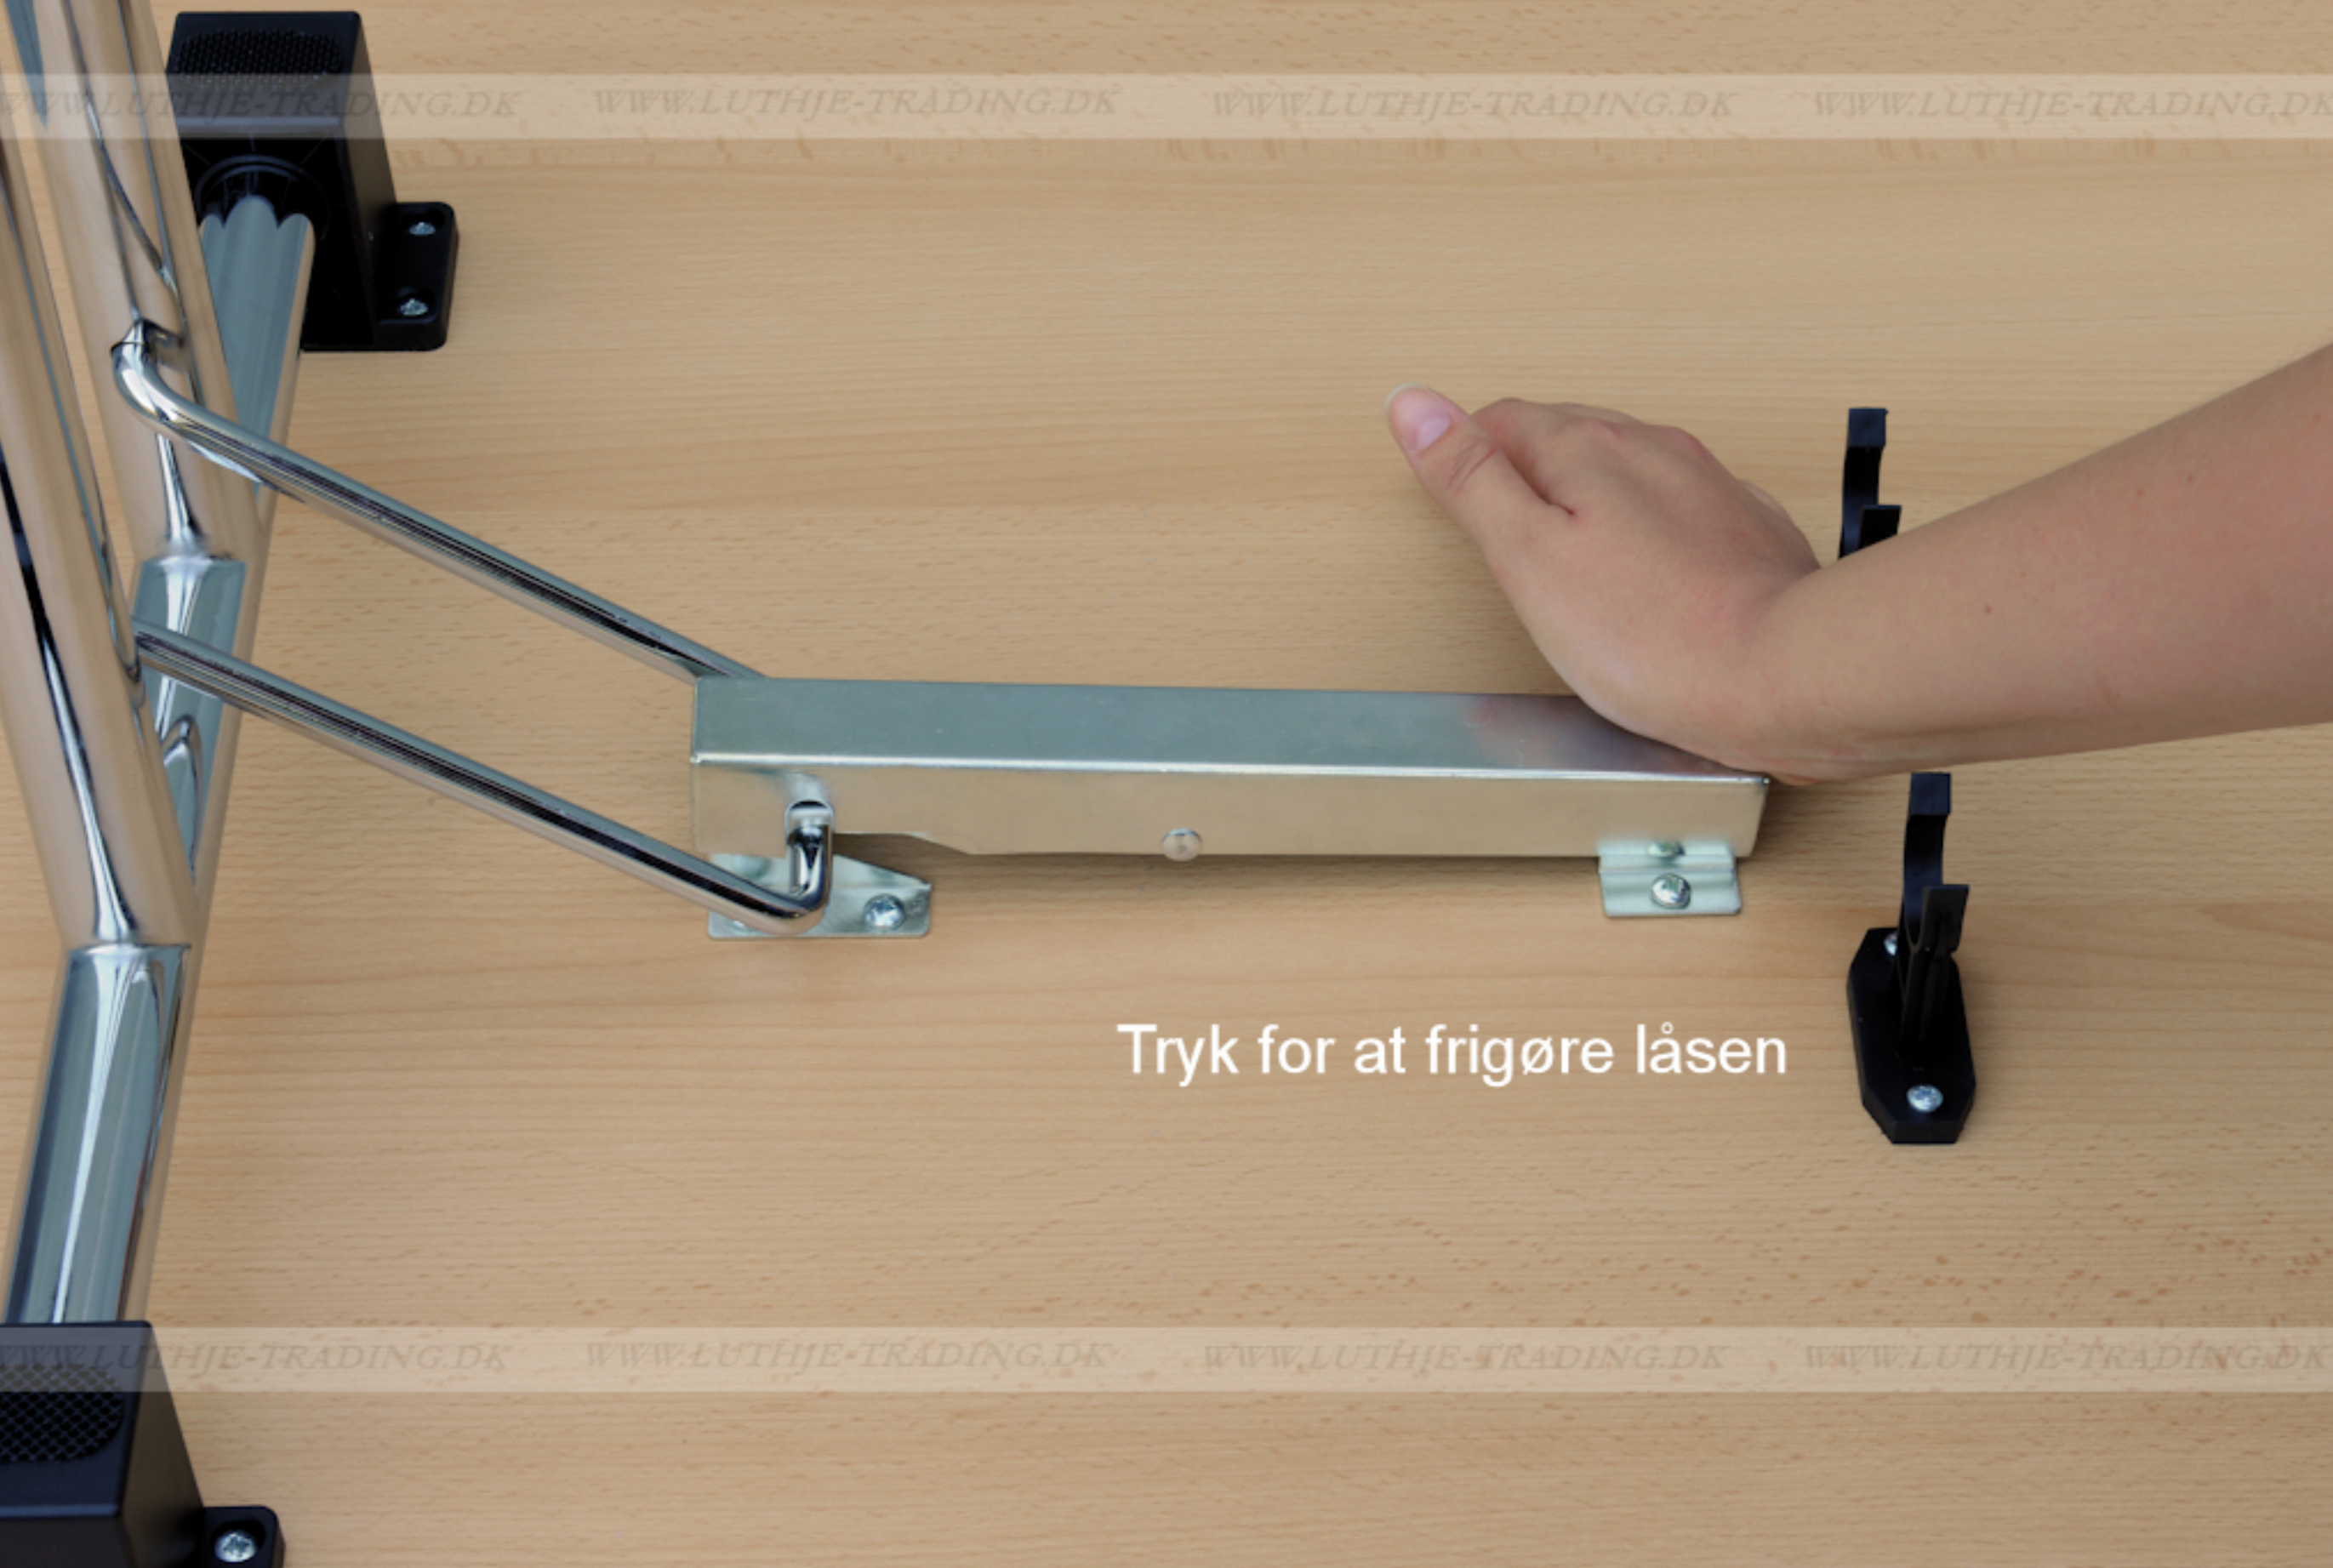

FUMAC®

Serie 1500 borde

En bordserie fra Fumac som står meget stabilt

Længde	180 cm
Bredde	70 cm
Højde	74,5 cm
Vægt	23 kg
Antal bordpladser	

Stel: Krom rørstel 30/32 mm med stilleskruer. (FÅS OGSÅ MED HJUL)

Bordplade: Decor laminat 22 mm med ABS kant fås i ahorn - bøg - hvid - lys grå.

Bordet leveres samlet

Underside af 180 x 70 cm. Fumac bord

Tryk for at frigøre låsen

Som standard på bordene, er der glidere til at justere bordet stabilt for ujævnheder på gulv

Der kan monteres hjul med indbygget lås på den ene bensøjle