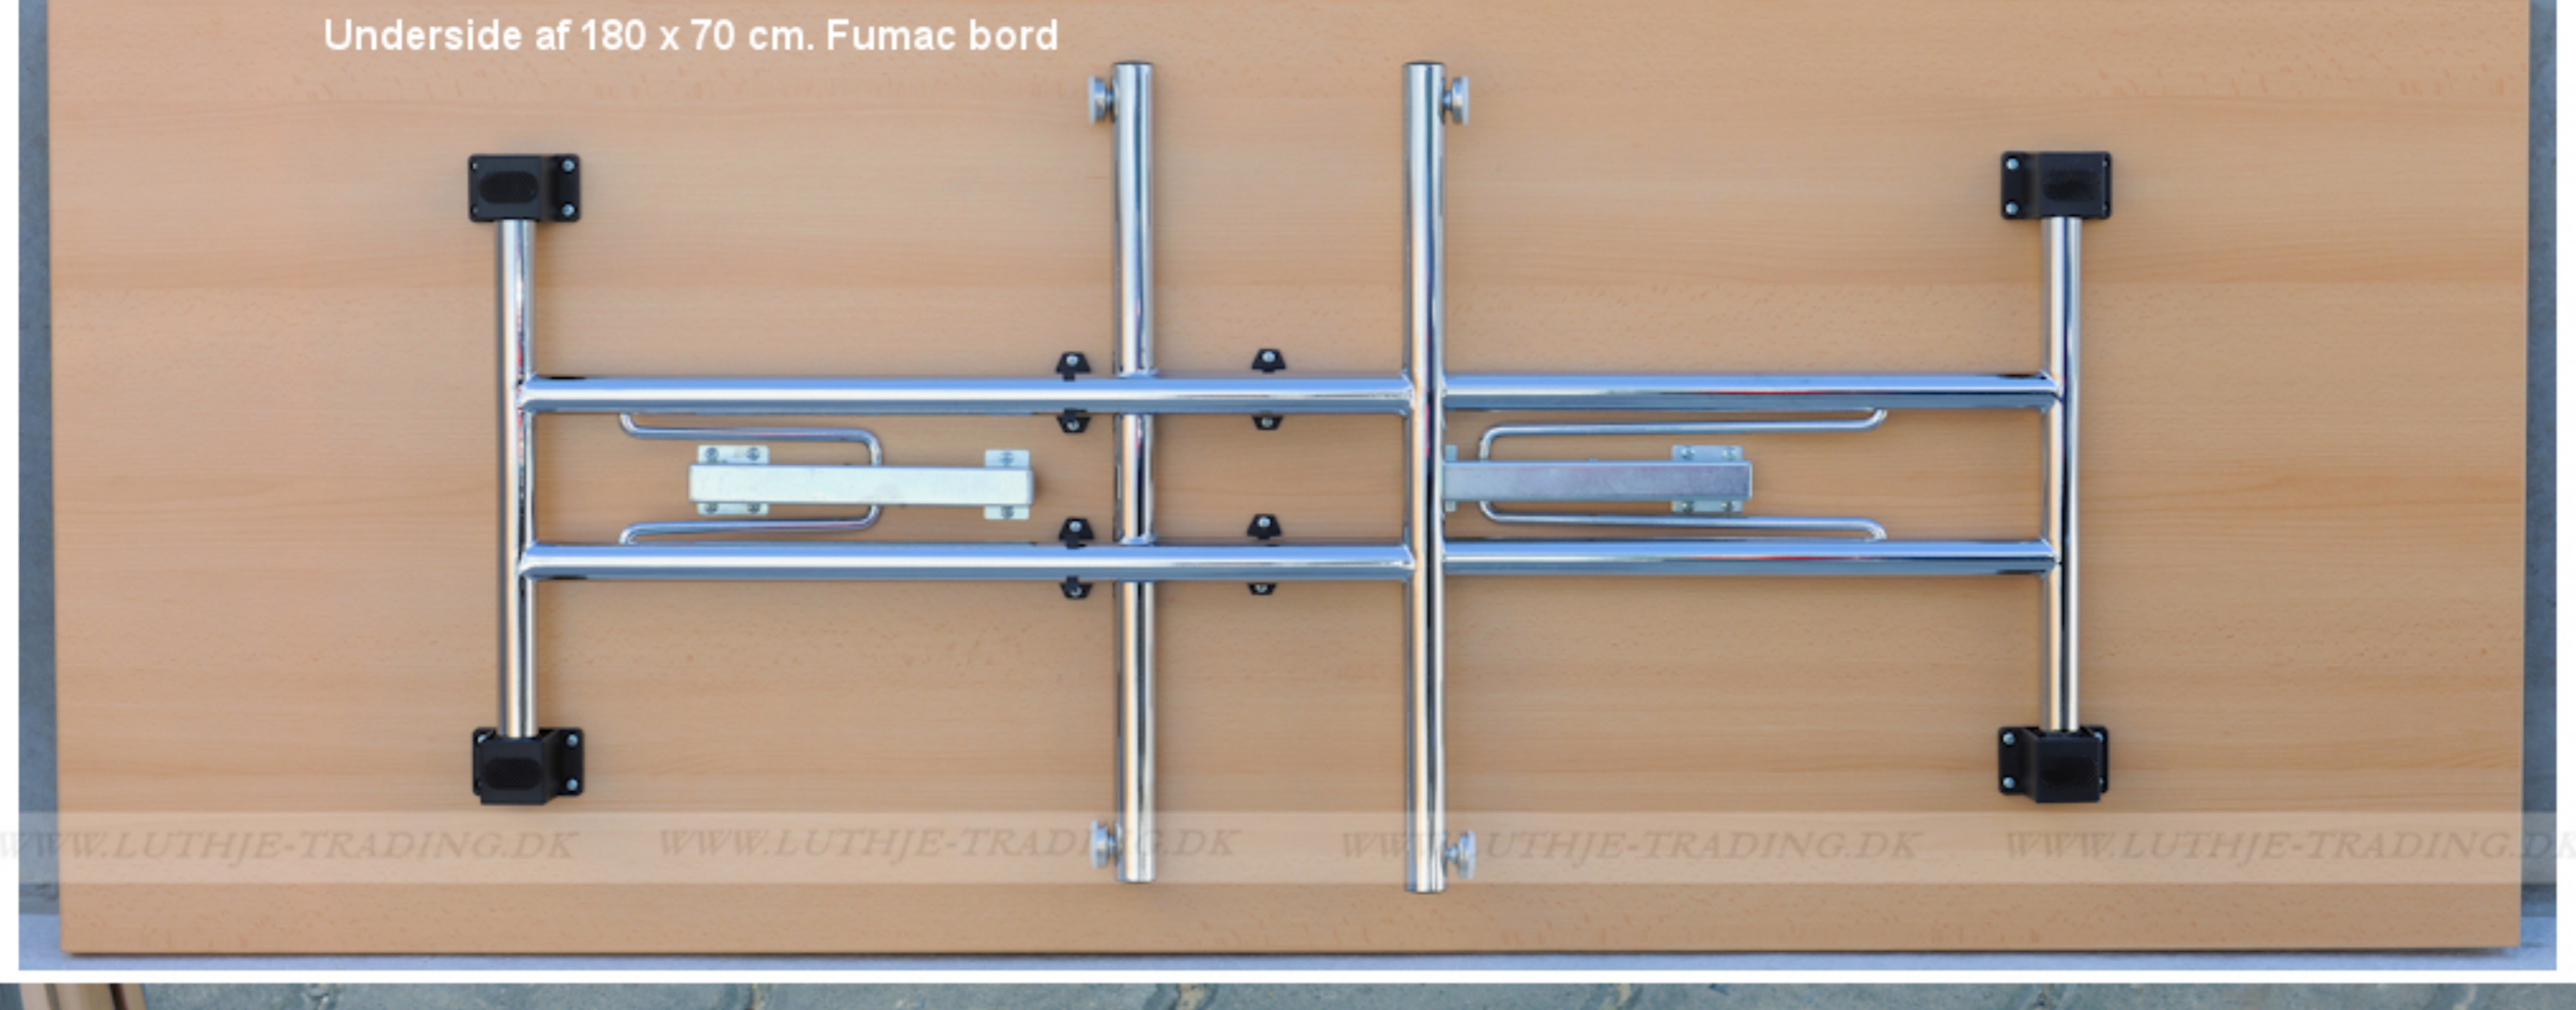

FUMAC®

Serie 1500 borde

En bordserie fra Fumac som står meget stabilt

Længde	180 cm
Bredde	70 cm
Højde	74,5 cm
Vægt	23 kg
Antal bordpladser	

Stel: Krom rørstel 30/32 mm med stilleskruer. (FÅS OGSÅ MED HJUL)

Bordplade: Decor laminat 22 mm med ABS kant fås i ahorn - bøg - hvid - lys grå.

Bordet leveres samlet

Underside af 180 x 70 cm. Fumac bord

Tryk for at frigøre låsen

Som standard på bordene, er der glidere til at justere bordet stabilt for ujævnheder på gulv

Der kan monteres hjul med indbygget lås på den ene bensøjle