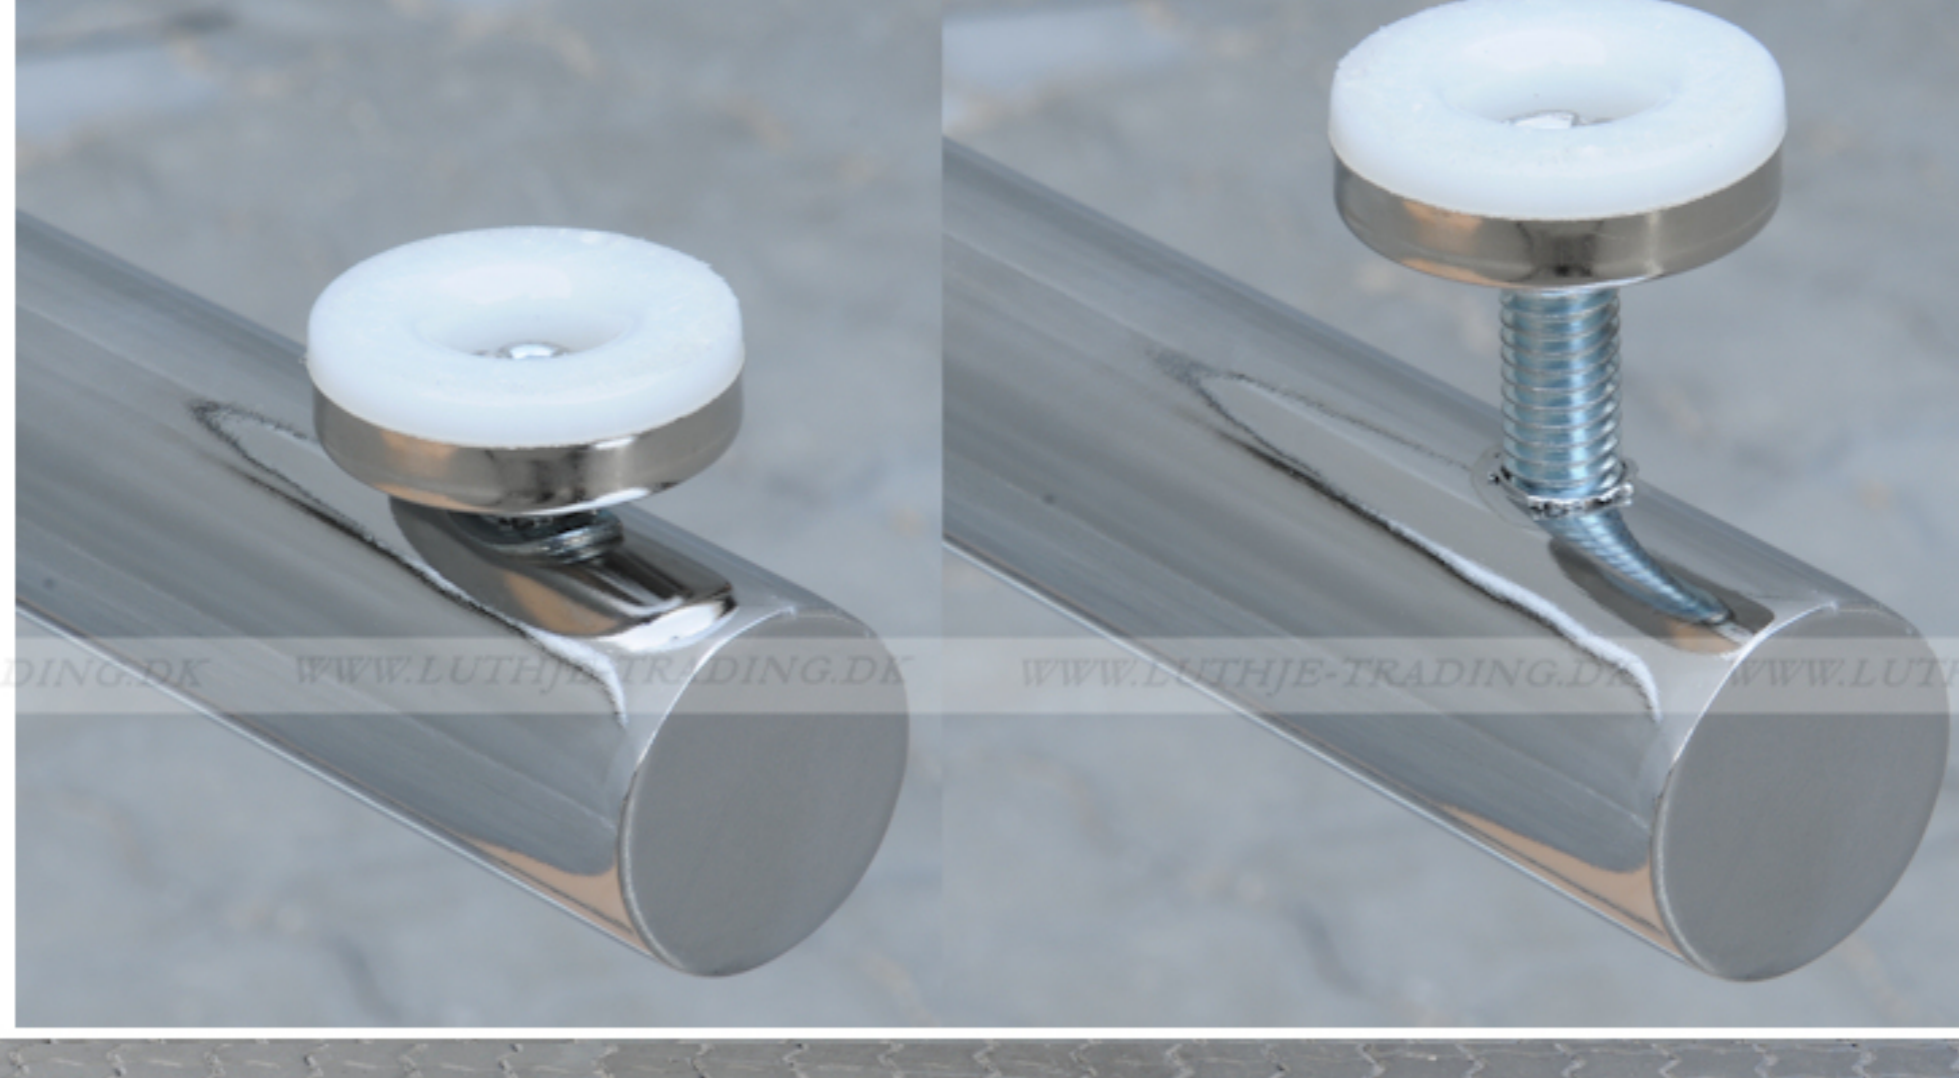

FUMAC®

Serie 1500 borde

En bordserie fra Fumac som står meget stabilt

Længde	180 cm
Bredde	70 cm
Højde	74,5 cm
Vægt	23 kg
Antal bordpladser	

Stel: Krom rørstel 30/32 mm med stilleskruer. (FÅS OGSÅ MED HJUL)

Bordplade: Decor laminat 22 mm med ABS kant fås i ahorn - bøg - hvid - lys grå.

Bordet leveres samlet

Underside af 180 x 70 cm. Fumac bord

Tryk for at frigøre låsen

Som standard på bordene, er der glidere til at justere bordet stabilt for ujævnheder på gulv

Der kan monteres hjul med indbygget lås på den ene bensøjle