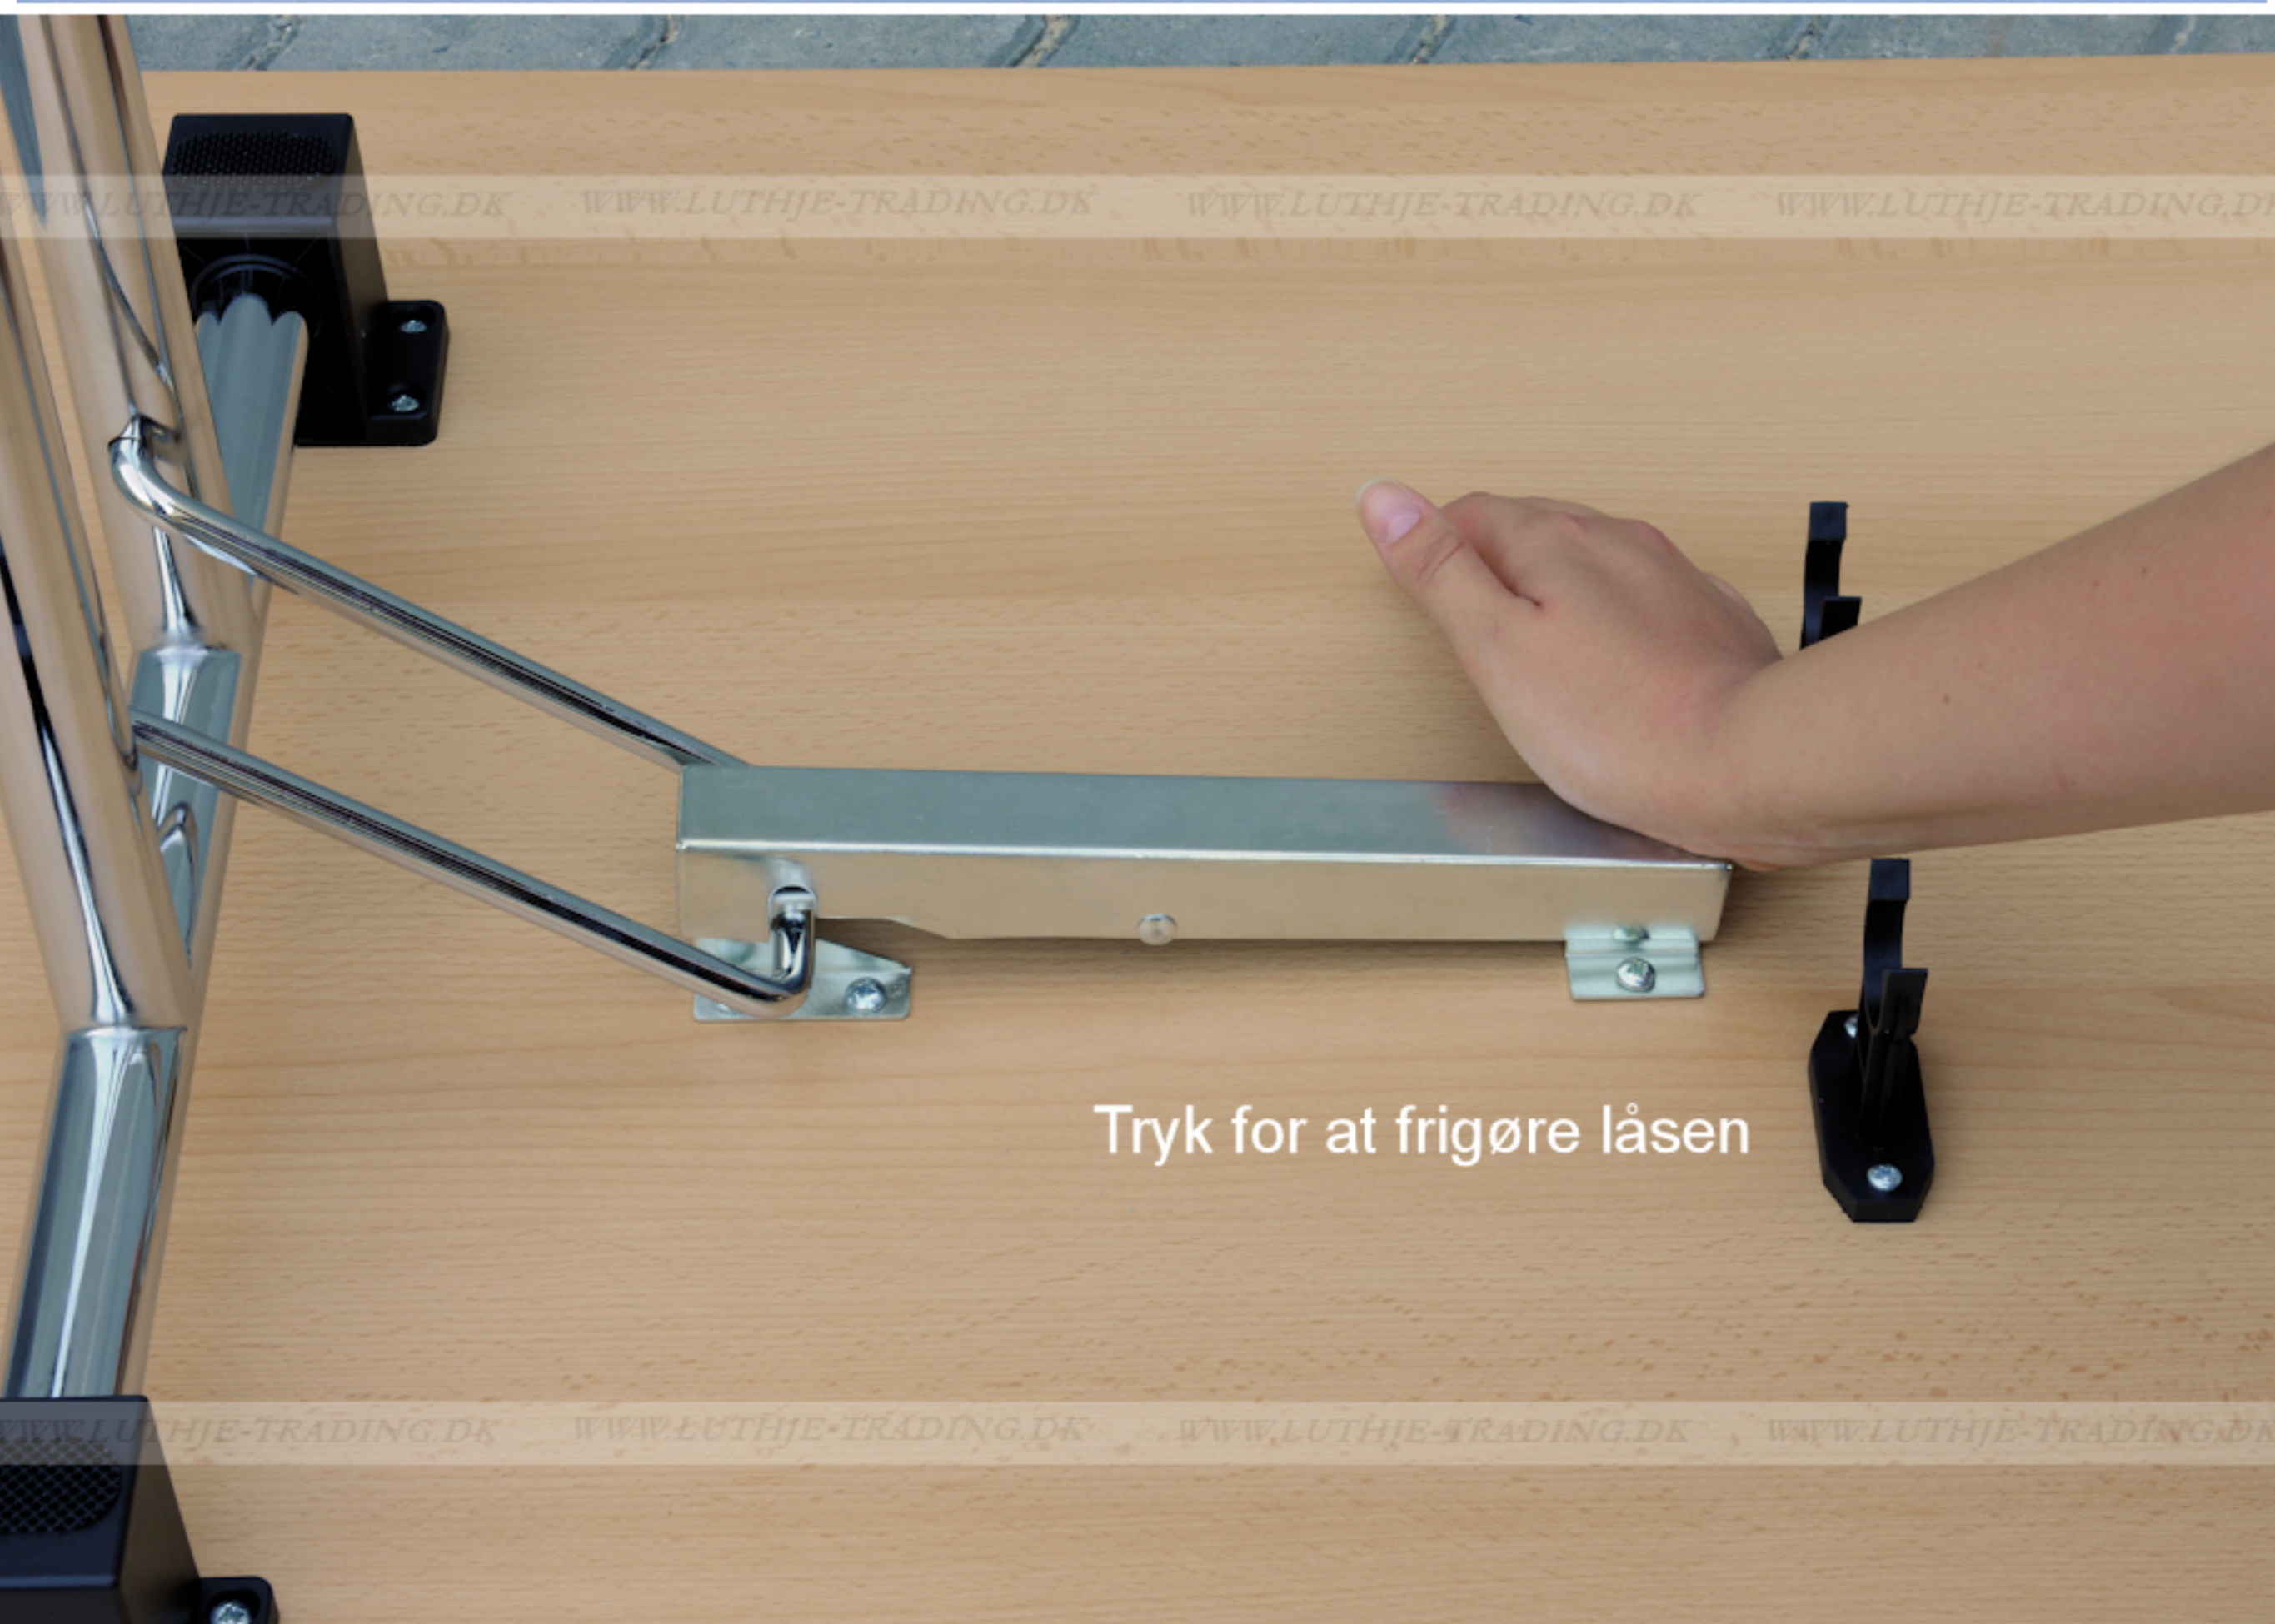

## Serie 1500 borde

En bordserie fra Fumac som står meget stabilt

Længde 180 cm  
Bredde 70 cm  
Højde 74,5 cm  
Vægt 23 kg

Antal bordpladser

5  
Ars  
Garanti

**Stel:** Krom rørstel 30/32 mm med stilleskruer. ( FÅS OGSÅ MED HJUL )

**Bordplade:** Decor laminat 22 mm med ABS kant fås i ahorn - bøg - hvid - lys grå.

Bordet leveres samlet

Underside af 180 x 70 cm. Fumac bord

Tryk for at frigøre låsen

Som standard på bordene, er der glidere til at justere bordet stabilt for ujævnheder på gulv

Der kan monteres hjul med indbygget lås på den ene bensøjle