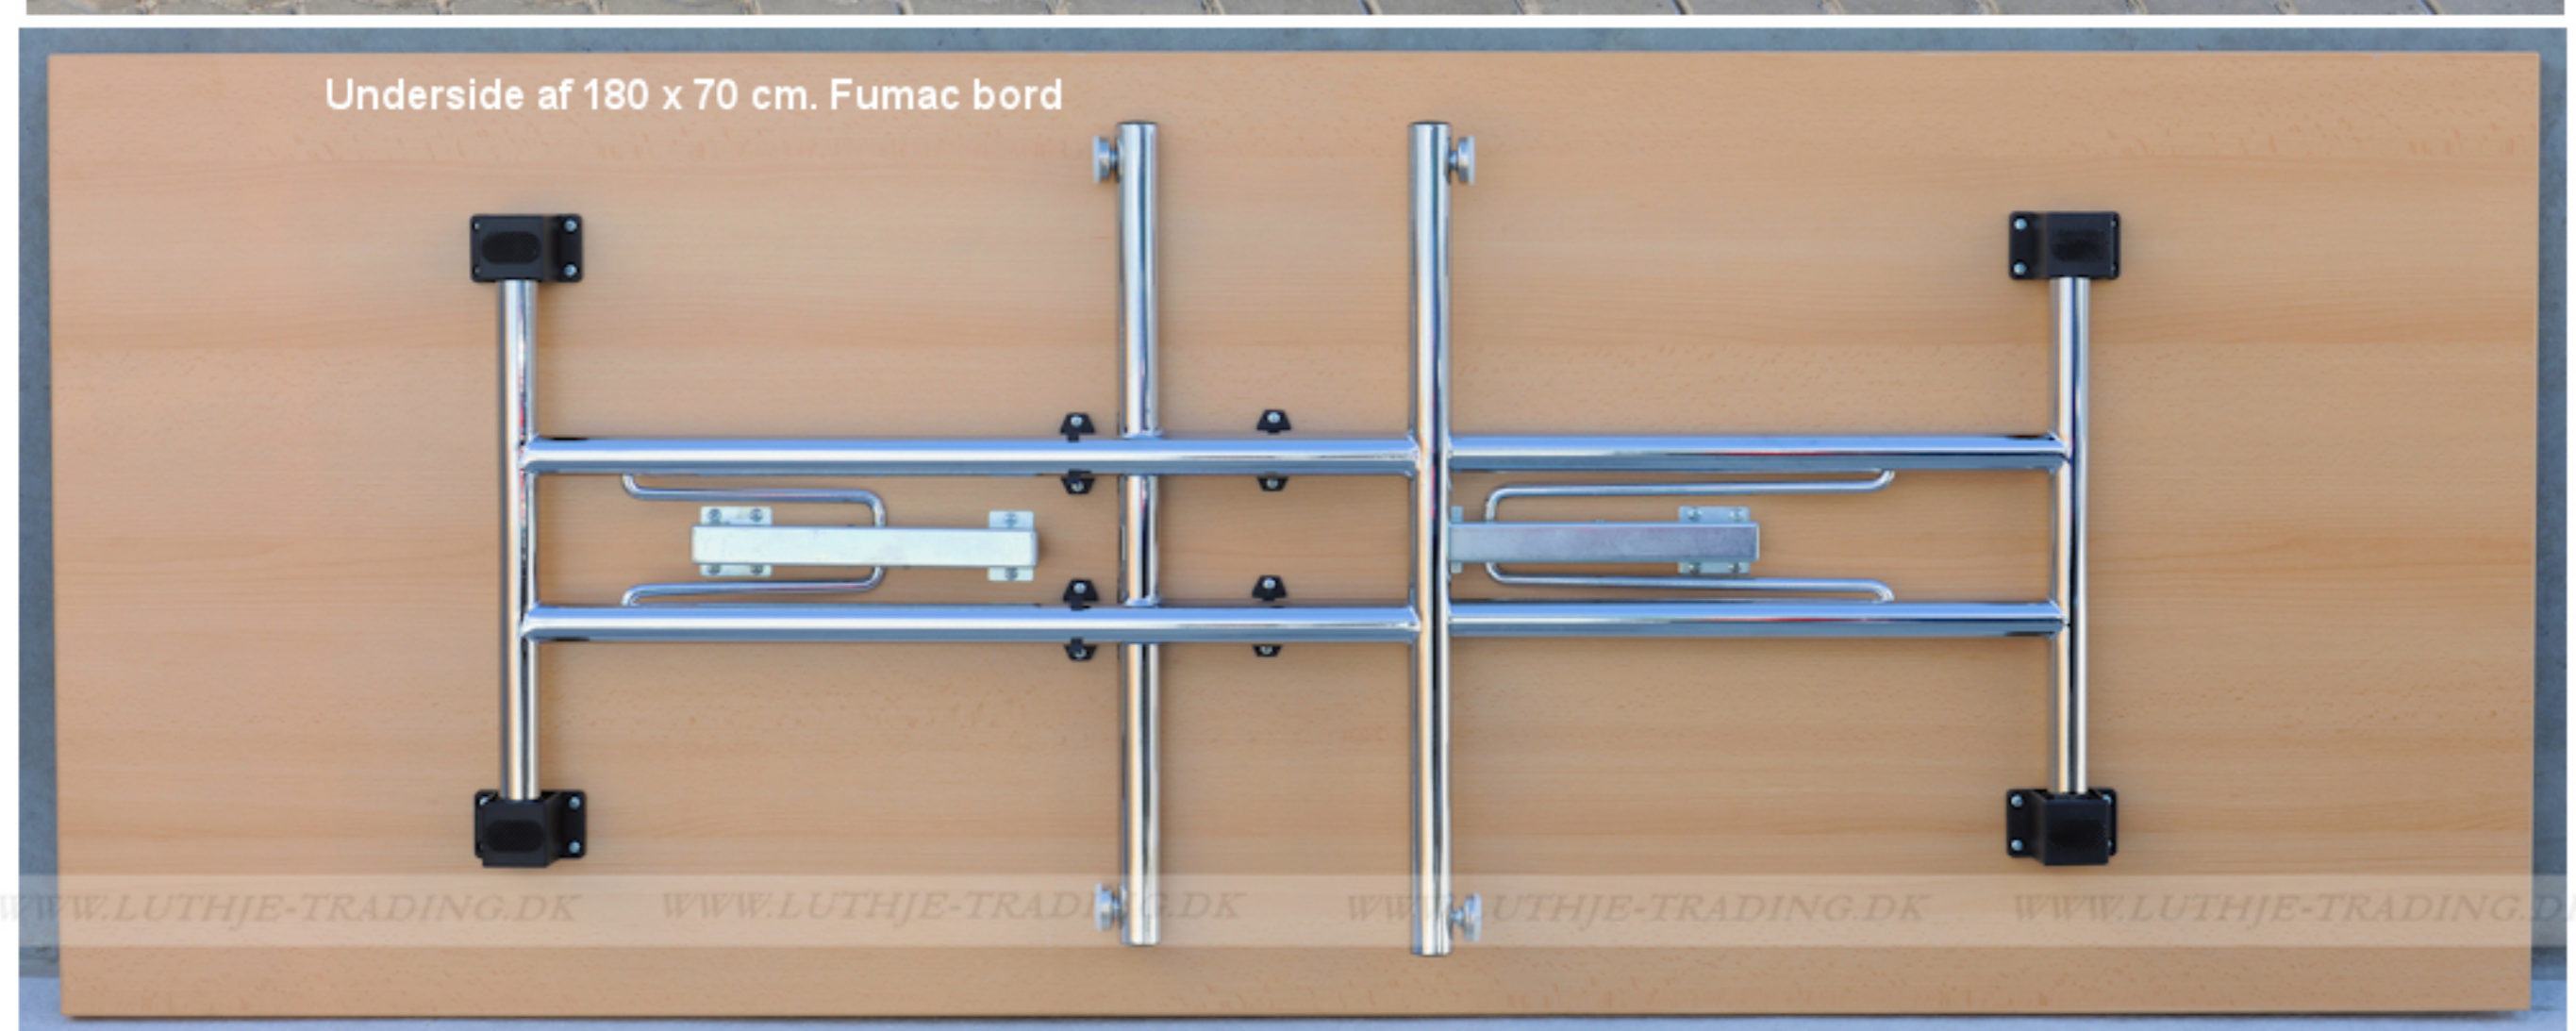

## Serie 1500 borde

En bordserie fra Fumac som står meget stabilt

Længde 180 cm  
Bredde 70 cm  
Højde 74,5 cm  
Vægt 23 kg

Antal bordpladser

5  
Ars  
Garanti

**Stel:** Krom rørstel 30/32 mm med stilleskruer. ( FÅS OGSÅ MED HJUL )

**Bordplade:** Decor laminat 22 mm med ABS kant fås i ahorn - bøg - hvid - lys grå.

Bordet leveres samlet

Underside af 180 x 70 cm. Fumac bord

Tryk for at frigøre låsen

Som standard på bordene, er der glidere til at justere bordet stabilt for ujævnheder på gulv

Der kan monteres hjul med indbygget lås på den ene bensøjle