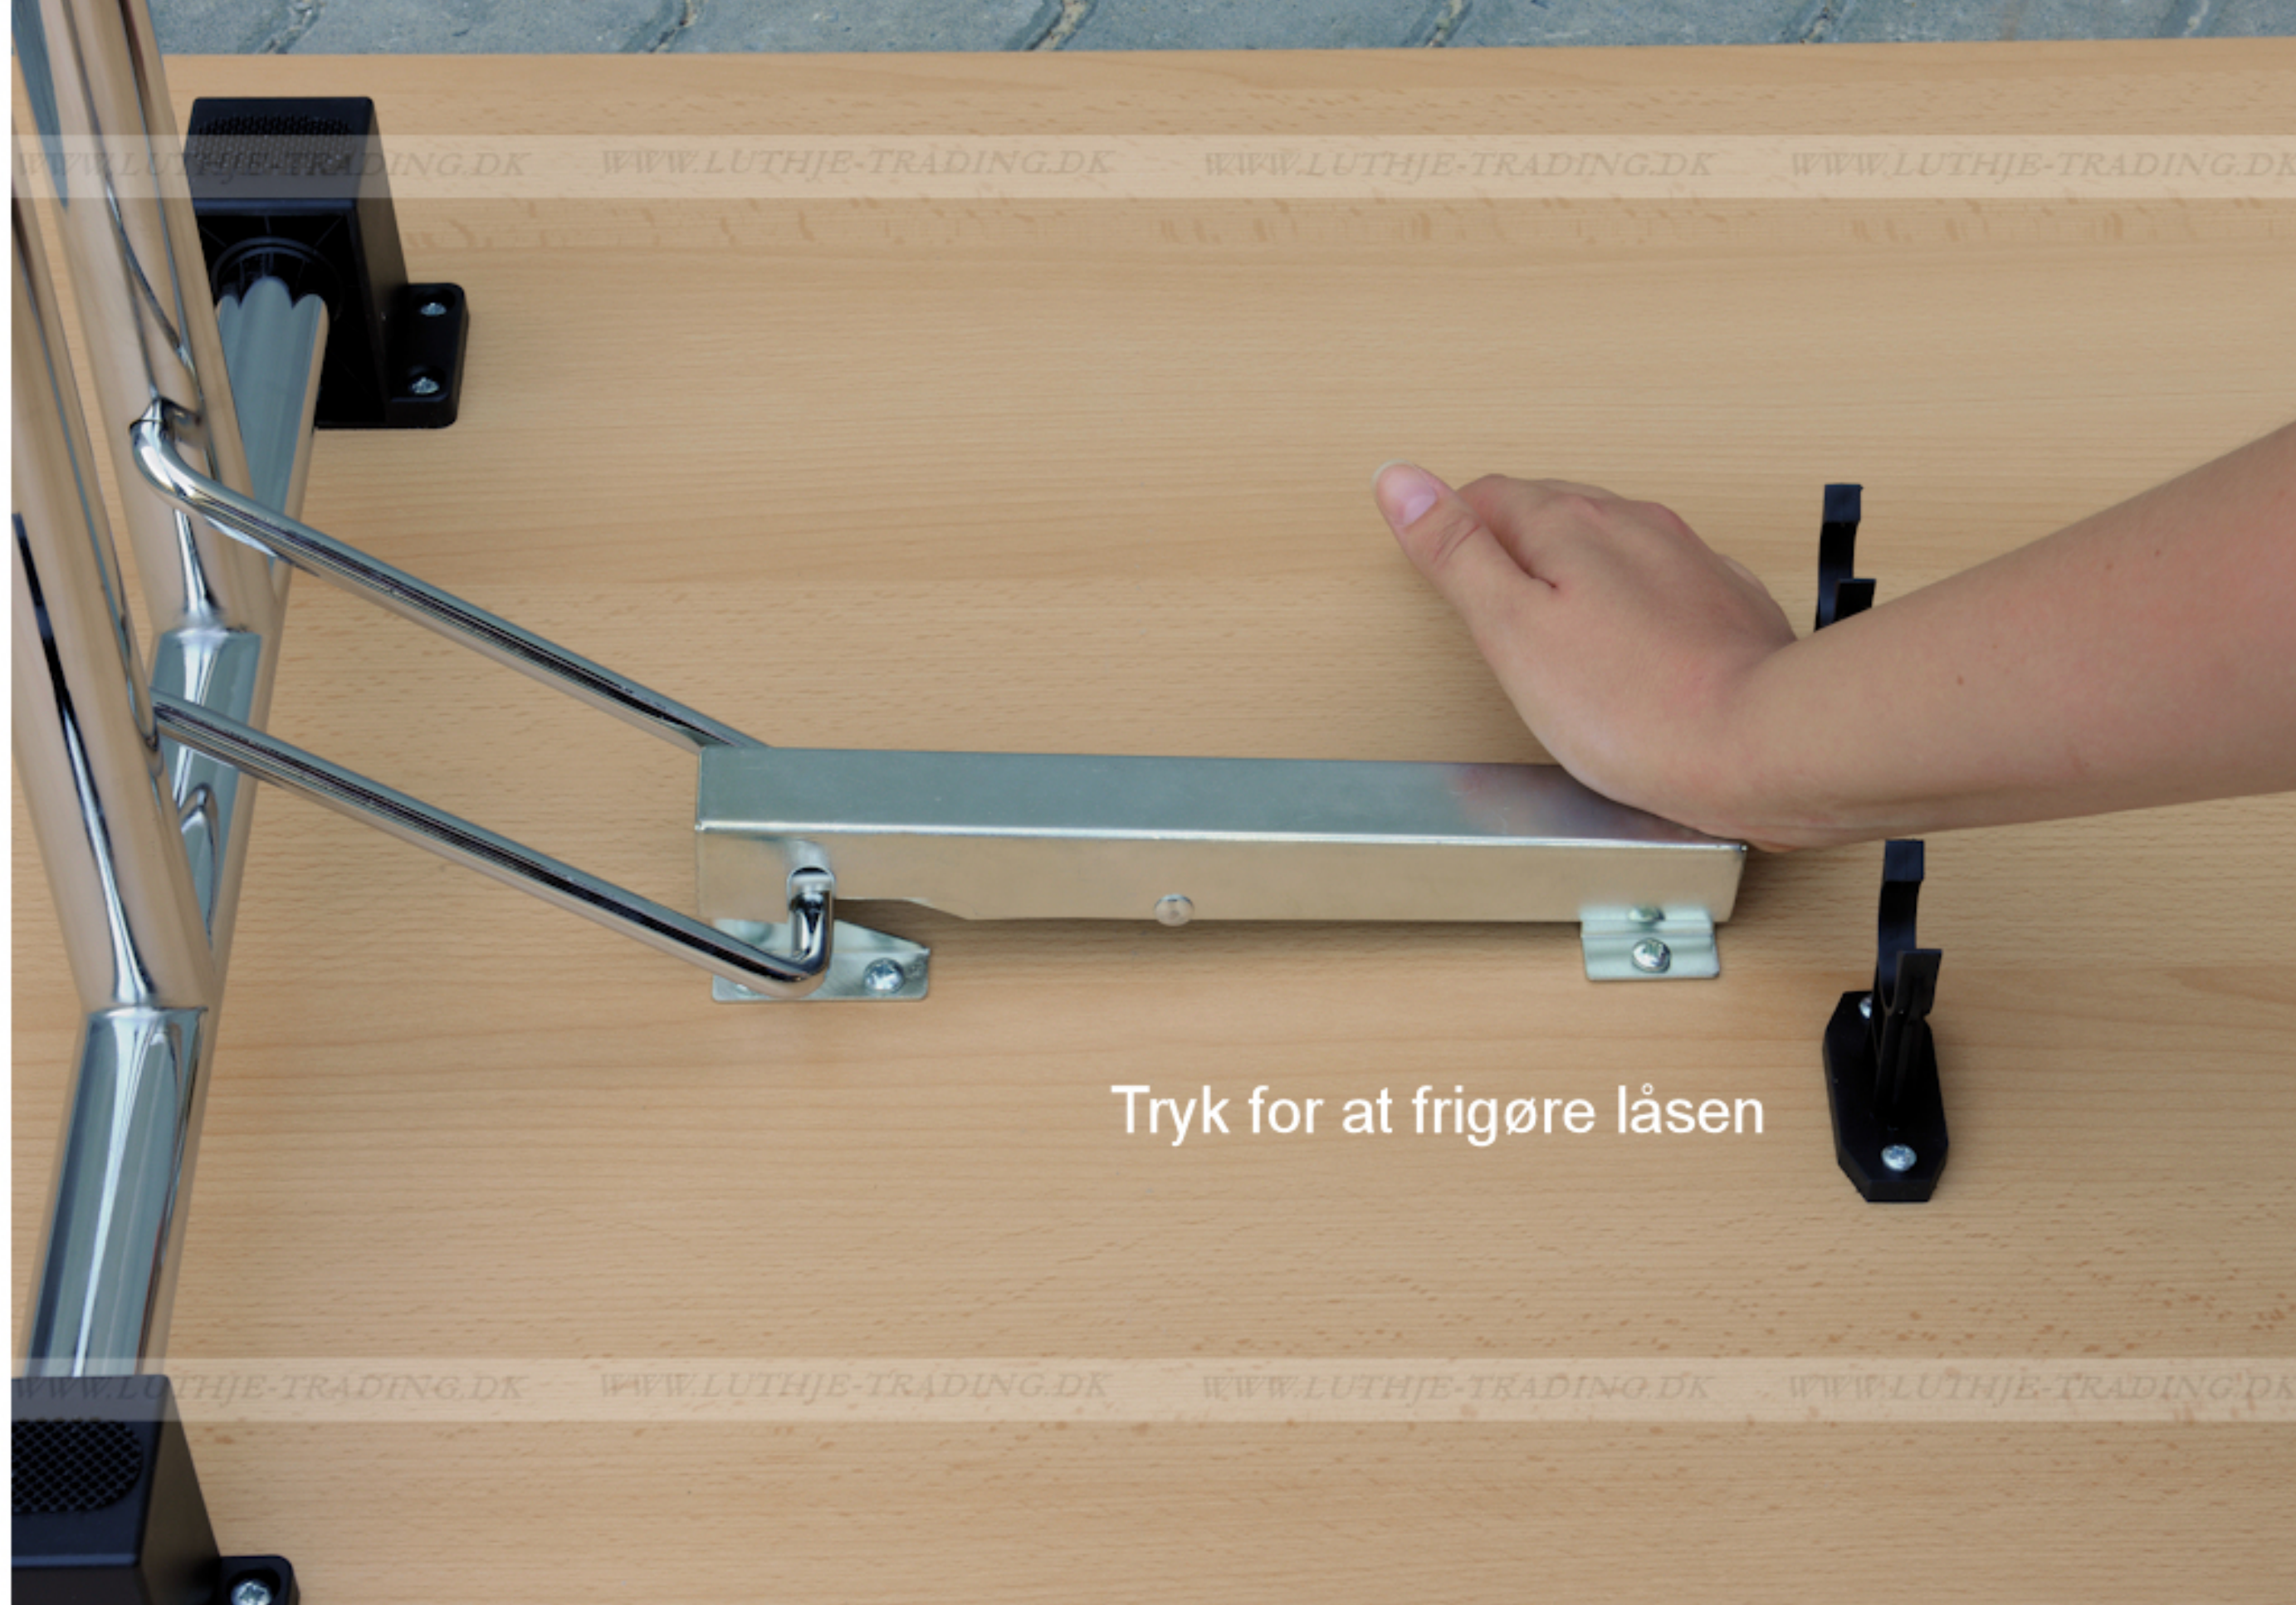

## Serie 1500 borde

En bordserie fra Fumac som står meget stabilt

|        |         |
|--------|---------|
| Længde | 160 cm  |
| Bredde | 70 cm   |
| Højde  | 74,5 cm |
| Vægt   | 22,1 kg |

Antal bordpladser

Bordet leveres samlet

**Stel:** Krom rørstel 30/32 mm med stilleskruer. ( FÅS OGSÅ MED HJUL )

**Bordplade:** Decor laminat 22 mm med ABS kant fås i ahorn - bøg - hvid - lys grå.

Underside af 160 x 70 cm. Fumac bord

Tryk for at frigøre låsen

Som standard på bordene, er der glidere til at justere bordet stabilt for ujævnheder på gulv

Der kan monteres hjul med indbygget lås på den ene bensojle