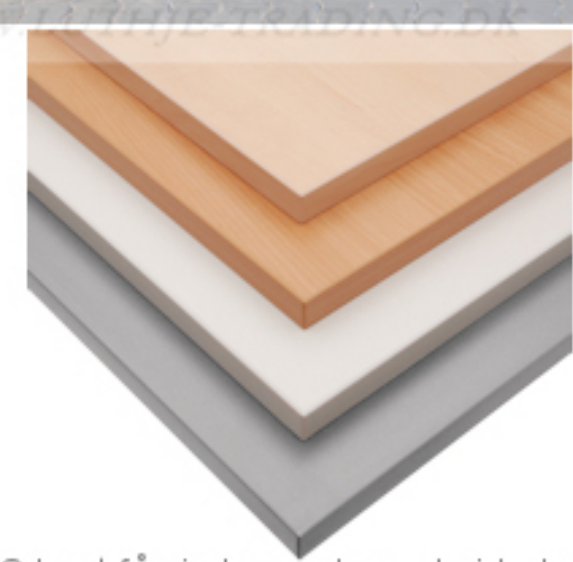

## Serie 1500 borde

En bordserie fra Fumac som står meget stabilt

|        |         |
|--------|---------|
| Længde | 160 cm  |
| Bredde | 70 cm   |
| Højde  | 74,5 cm |
| Vægt   | 22,1 kg |

Antal bordpladser

Bordet leveres samlet

**Stel:** Krom rørstel 30/32 mm med stilleskruer. ( FÅS OGSÅ MED HJUL )

**Bordplade:** Decor laminat 22 mm med ABS kant fås i ahorn - bøg - hvid - lys grå.

Underside af 160 x 70 cm. Fumac bord