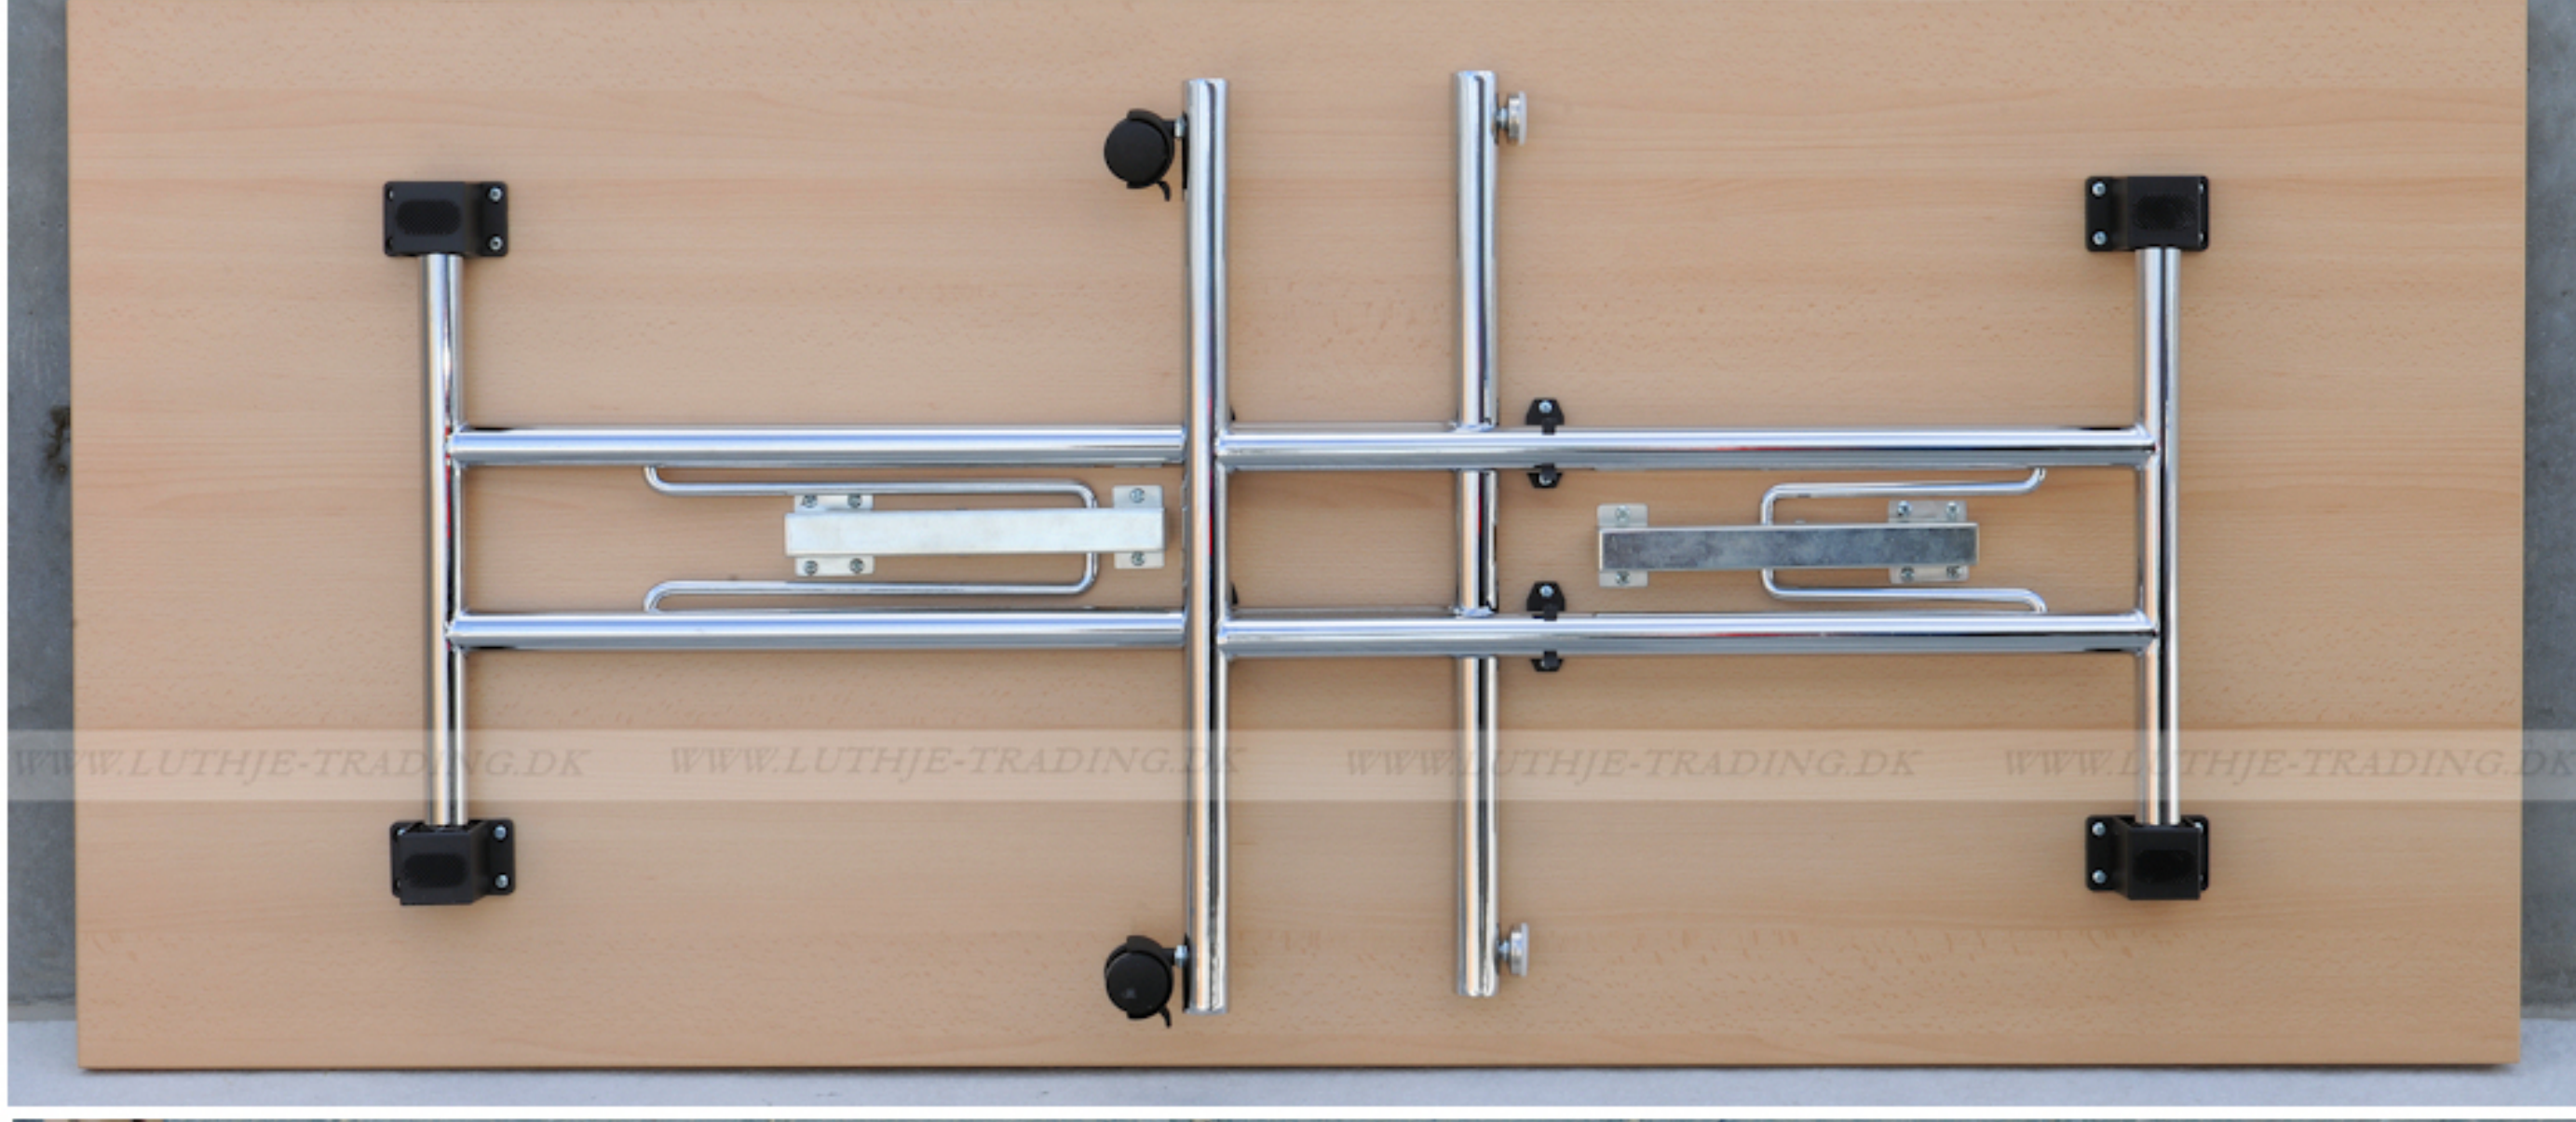

## Serie 1500 borde

En bordserie fra Fumac som står meget stabilt

|        |         |
|--------|---------|
| Længde | 160 cm  |
| Bredde | 70 cm   |
| Højde  | 74,5 cm |
| Vægt   | 22,1 kg |

Antal bordpladser

Bordet leveres samlet

**Stel:** Krom rørstel 30/32 mm med stilleskruer. ( FÅS OGSÅ MED HJUL )

**Bordplade:** Decor laminat 22 mm med ABS kant fås i ahorn - bøg - hvid - lys grå.

Underside af 160 x 70 cm. Fumac bord

Tryk for at frigøre låsen

Som standard på bordene, er der glidere til at justere bordet stabilt for ujævnheder på gulv

Der kan monteres hjul med indbygget lås på den ene bensojle