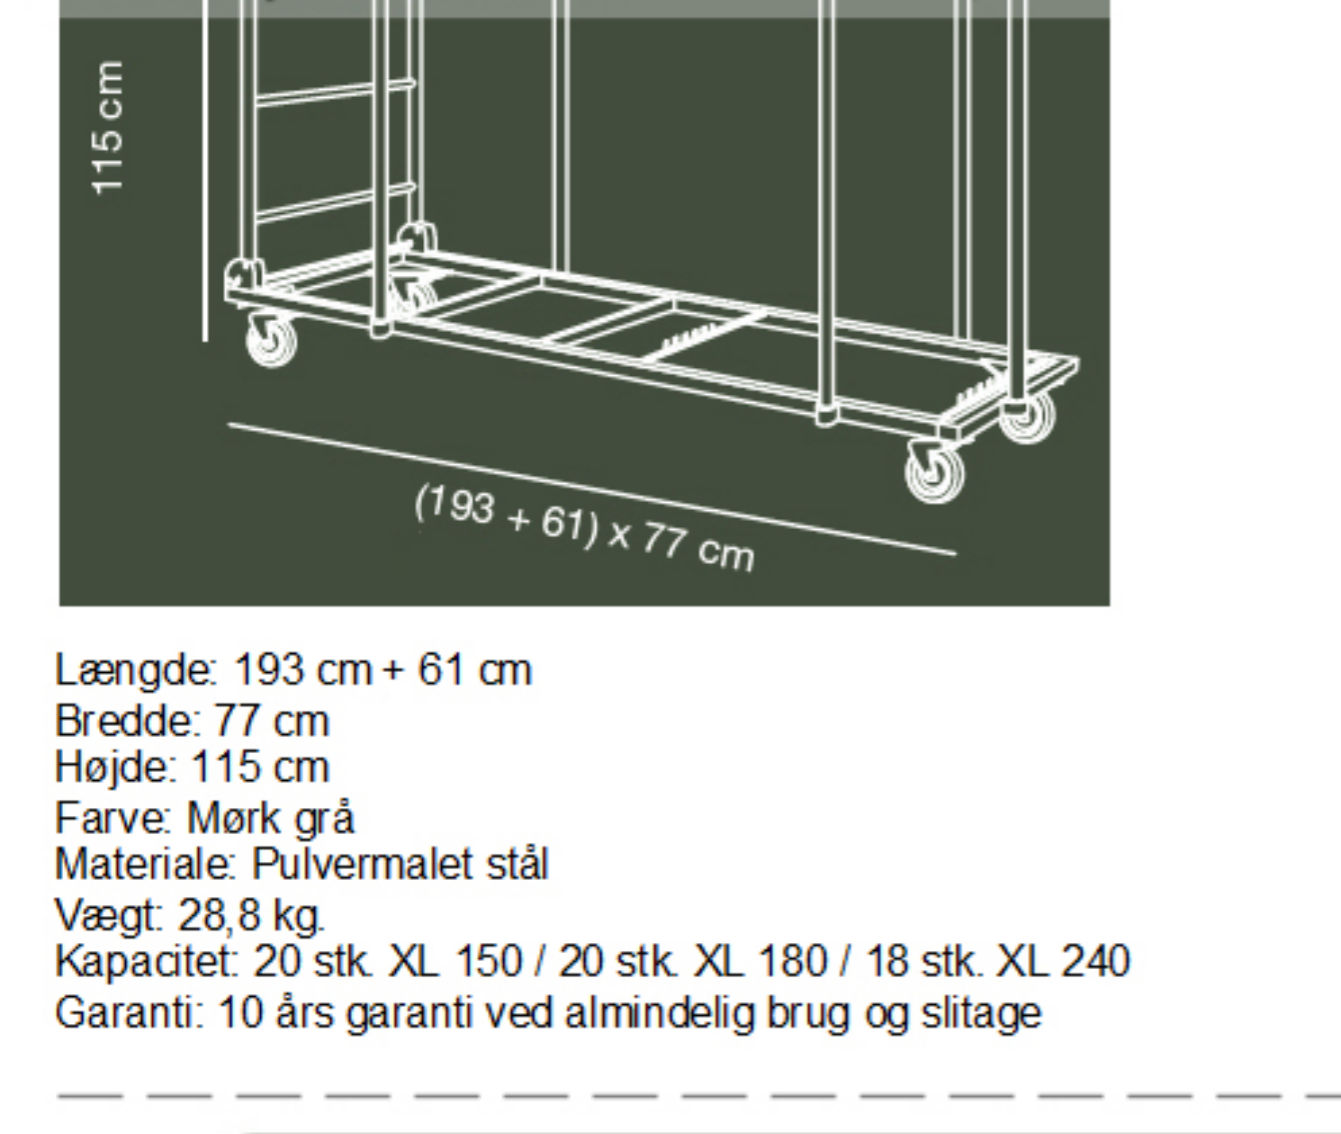

**ZOWN** CONTRACTDESIGNFACTORY **Plast XL240 klapborde (Ren UV behandlet polyethylene)** **QUALITY**

**Dimensioner:**  
 Længde 243,8 cm.  
 Bredde: 76,2 cm.  
 Højde: 74,3 cm.  
 Vægt: 18,5 kg.

WWW.LUTHJE-TRADING.DK WWW.LUTHJE-TRADING.DK WWW.LUTHJE-TRADING.DK WWW.LUTHJE-TRADING.DK

 **8**

 **Kan bruges inden- og udendørs**

Farve lys grå

**Bordet med lav vægt og høj bæreevne**  
 Max belastning 350 kg.

Bordvogn til nem transport og opbevaring af ZOWN XL borde. Specielle håndtag designet til at beskytte hænderne. Vognen kan udvides i længden og passer derfor både til ZOWNE XL 150, 180 og 240. Alle dele på bordvognen er integrerede for at forhindre tab.