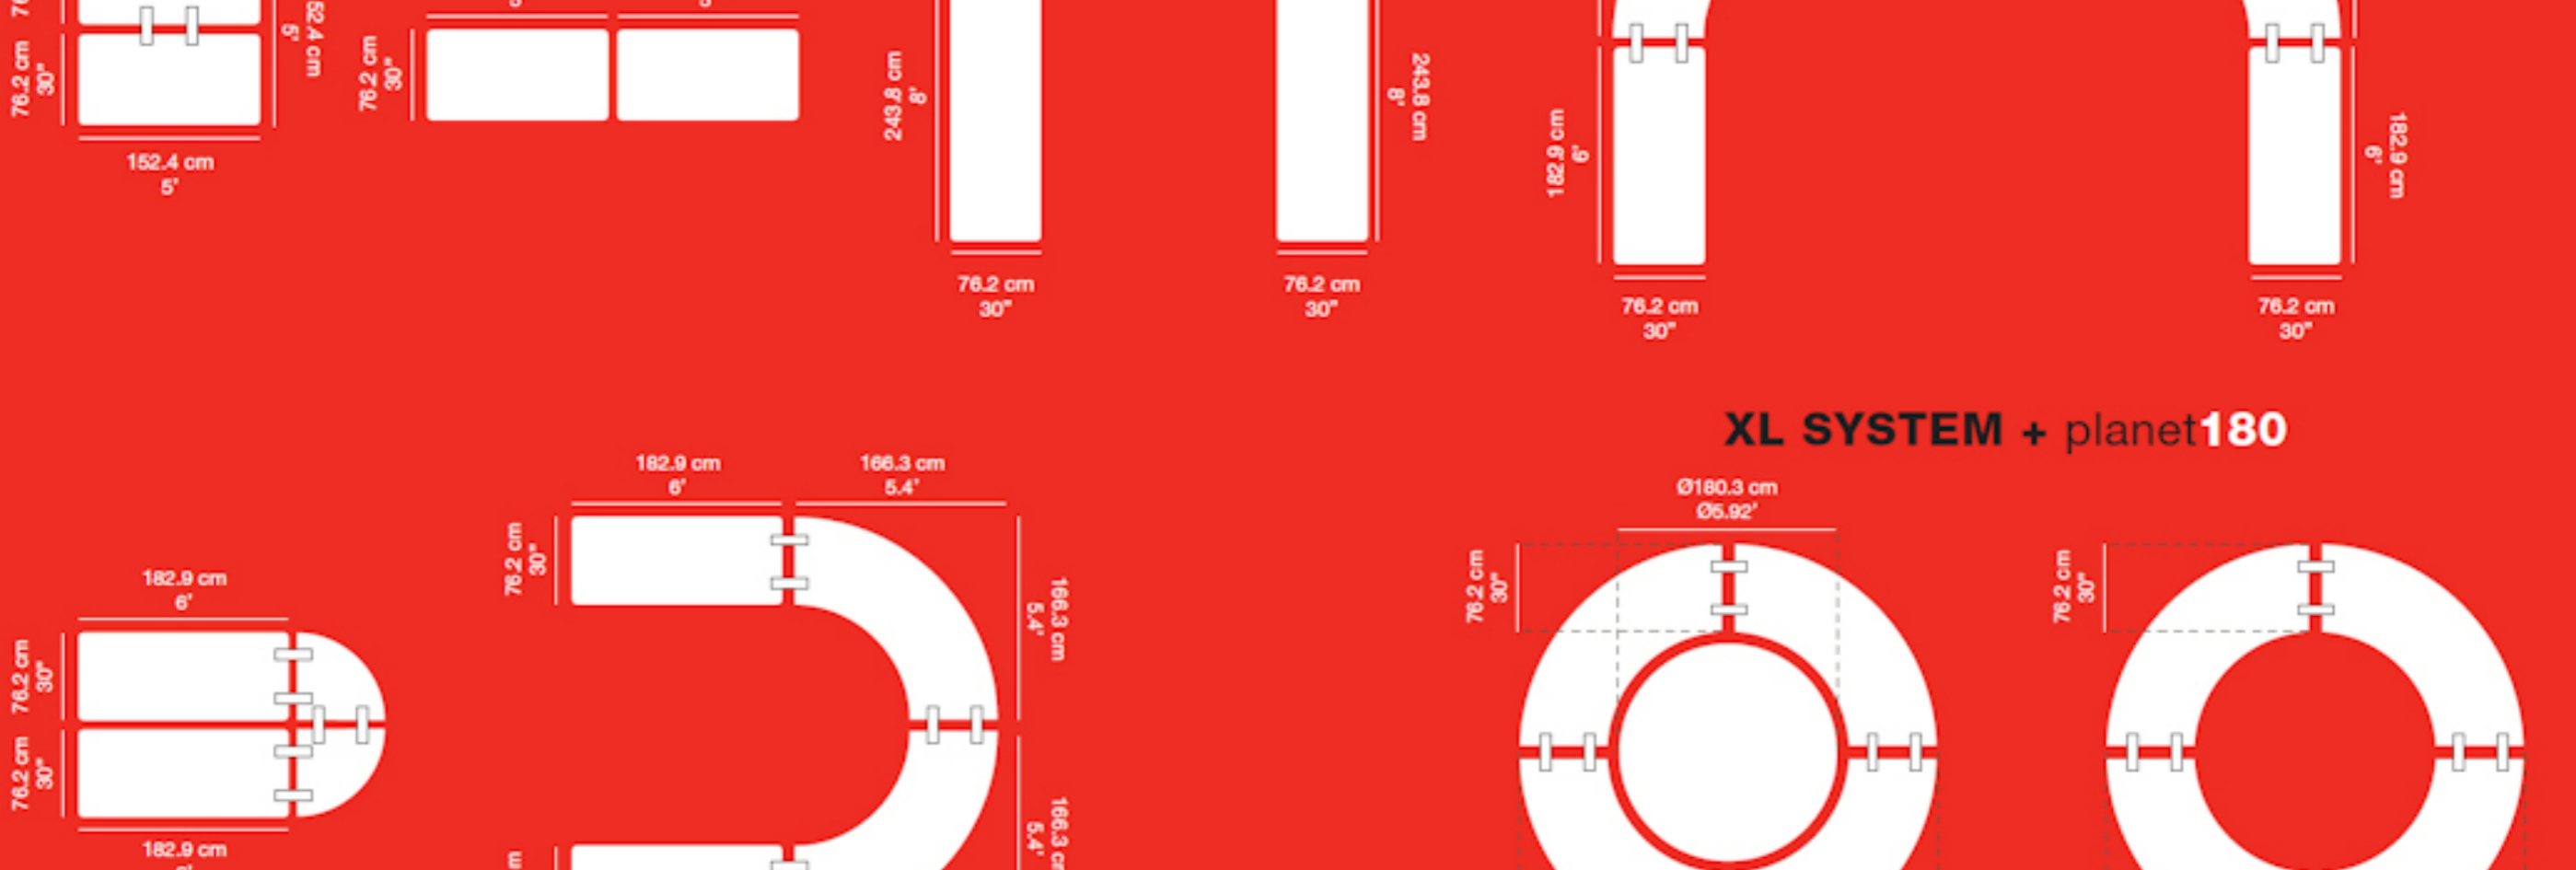

**ZOWN** CONTRACTDESIGNFACTORY **Plast XL240 klapborde (Ren UV behandlet polyethylene)** **QUALITY**

**Dimensioner:**  
 Længde 243,8 cm.  
 Bredde: 76,2 cm.  
 Højde: 74,3 cm.  
 Vægt: 18,5 kg.

WWW.LUTHJE-TRADING.DK WWW.LUTHJE-TRADING.DK WWW.LUTHJE-TRADING.DK WWW.LUTHJE-TRADING.DK

 **8**

 **Kan bruges inden- og udendørs**

Farve lys grå

**Bordet med lav vægt og høj bæreevne**  
 Max belastning 350 kg.

Bordvogn til nem transport og opbevaring af ZOWN XL borde. Specielle håndtag designet til at beskytte hænderne. Vognen kan udvides i længden og passer derfor både til ZOWNE XL 150, 180 og 240. Alle dele på bordvognen er integrerede for at forhindre tab.

**XL SYSTEM**

**XXL SYSTEM**