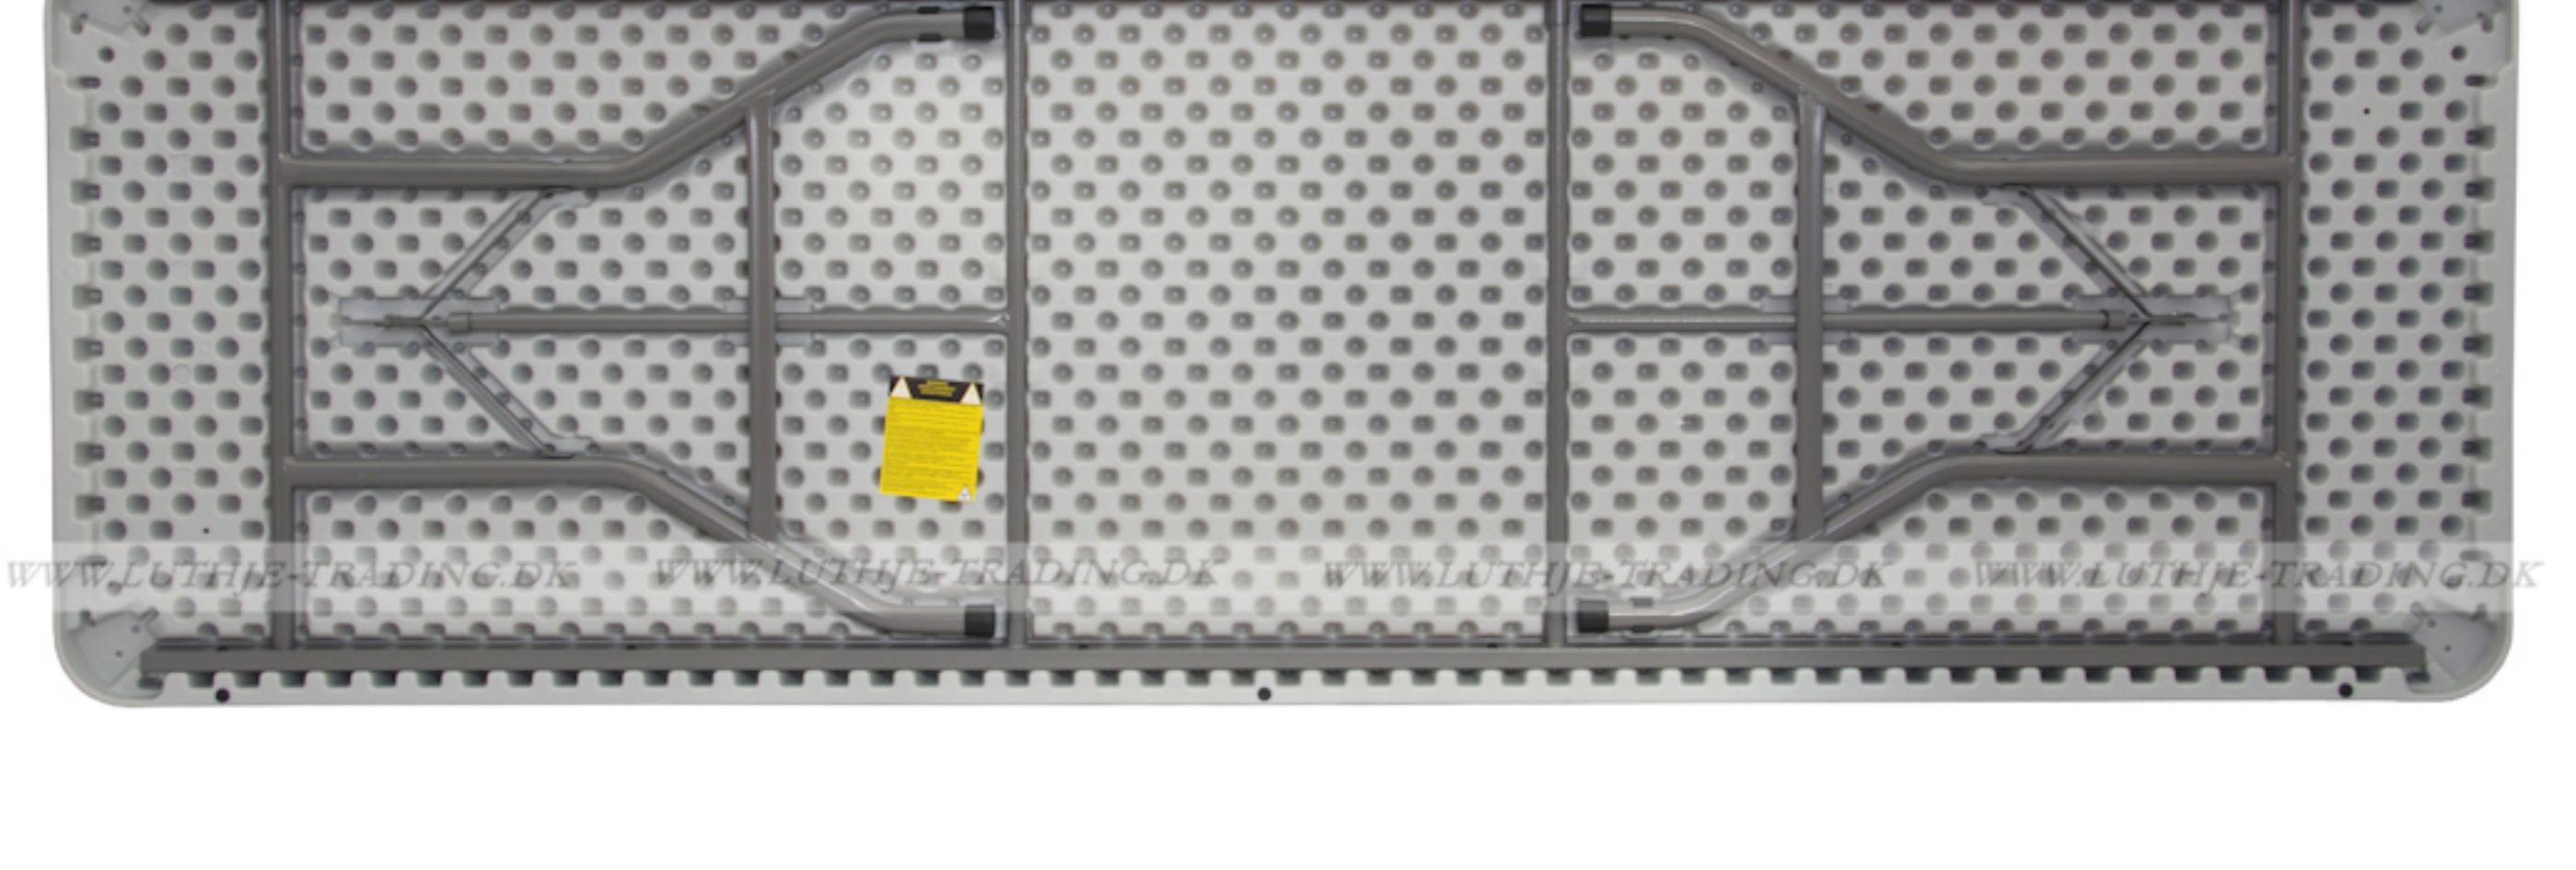

**ZOWN** CONTRACTDESIGNFACTORY **Plast XL240 klapborde (Ren UV behandlet polyethylene)** **QUALITY**

**Dimensioner:**  
 Længde 243,8 cm.  
 Bredde: 76,2 cm.  
 Højde: 74,3 cm.  
 Vægt: 18,5 kg.

WWW.LUTHJE-TRADING.DK WWW.LUTHJE-TRADING.DK WWW.LUTHJE-TRADING.DK WWW.LUTHJE-TRADING.DK

 **8**

 **Kan bruges inden- og udendørs**

Farve lys grå

**Bordet med lav vægt og høj bæreevne**  
 Max belastning 350 kg.

Bordvogn til nem transport og opbevaring af ZOWN XL borde. Specielle håndtag designet til at beskytte hænderne. Vognen kan udvides i længden og passer derfor både til ZOWNE XL 150, 180 og 240. Alle dele på bordvognen er integrerede for at forhindre tab.