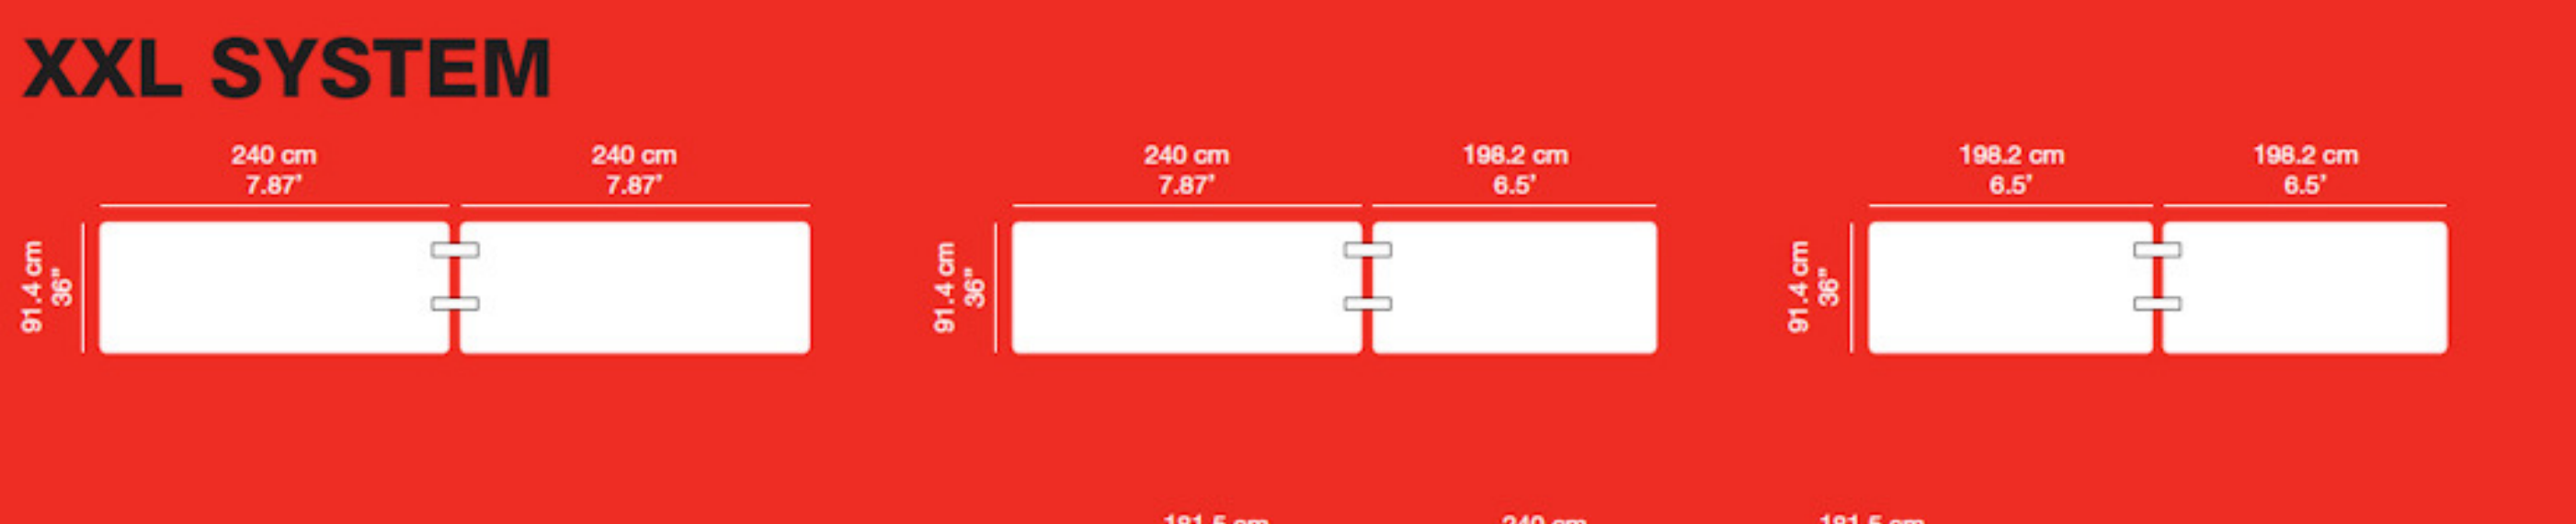

ZOWN Plast Sharptable klapborde (Ren UV behandlet polyethylen) **QUALITY**

10 års garanti Gælder ved almindelig brug og slitage.

Dimensioner:
Længde 182,9 cm.
Bredde: 76,2 cm.
Højde: 74,3 cm.
Vægt: 14,4 kg.

Bordet kan klappes sammen på midten

Kan bruges inden- og udendørs

Bordet med lav vægt og høj bæreevne
Max belastning 315 kg.

Antal pladser **6**

Farve lys grå

Bærehåndtag

Låsemekanisme

Bordvogn til nem transport og opbevaring af ZOWN XL borde. Specielle håndtag designet til at beskytte hænderne. Vognen kan udvides i længden og passer derfor både til ZOWN XL 150, 180 og 240. Alle dele på bordvognen er integrerede for at forhindre tab.

Længde: 193 cm + 61 cm
Bredde: 77 cm
Højde: 115 cm
Farve: Mørk grå
Materiale: Pulvermalet stål
Vægt: 28,8 kg
Kapacitet: 20 stk XL 150 / 20 stk XL 180 / 18 stk XL 240
Garanti: 10 års garanti ved almindelig brug og slitage

Bordvognen er let at folde sammen så den fylder minimal

Bordvognens længde justeres her

ZOWN COLLECTION

XL150
TABLE MESA TABLE TISCH
152,4x76,2x74,3 cm
5'x30'x29,2" Pg24

XL180
TABLE MESA TABLE TISCH
182,9x76,2x74,3 cm
6'x30'x29,2" Pg25

XL240
TABLE MESA TABLE TISCH
243,8x76,2x74,3 cm
8'x30'x29,2" Pg26

XLcorner
TABLE MESA TABLE TISCH
76,2x76,2x74,3 cm
30'x30'x29,2" Pg29

XLmoon
TABLE MESA TABLE TISCH
166,3x166,3x74,3 cm
5,4'x5,4'x29,2" Pg28

XLtrolley
TROLLEY CARRO CHARIOT WAGEN
(193+61)x77x115 cm
(76'+24')x30,3'x45,3" Pg27

XXL90
TABLE MESA TABLE TISCH
91,4x91,4x74,3 cm
36'x36'x29,2" Pg30

XXL200
TABLE MESA TABLE TISCH
198,2x91,4x74,3 cm
6,5'x36'x29,2" Pg31

XXL240
TABLE MESA TABLE TISCH
240x91,4x74,3 cm
8'x36'x29,2" Pg32