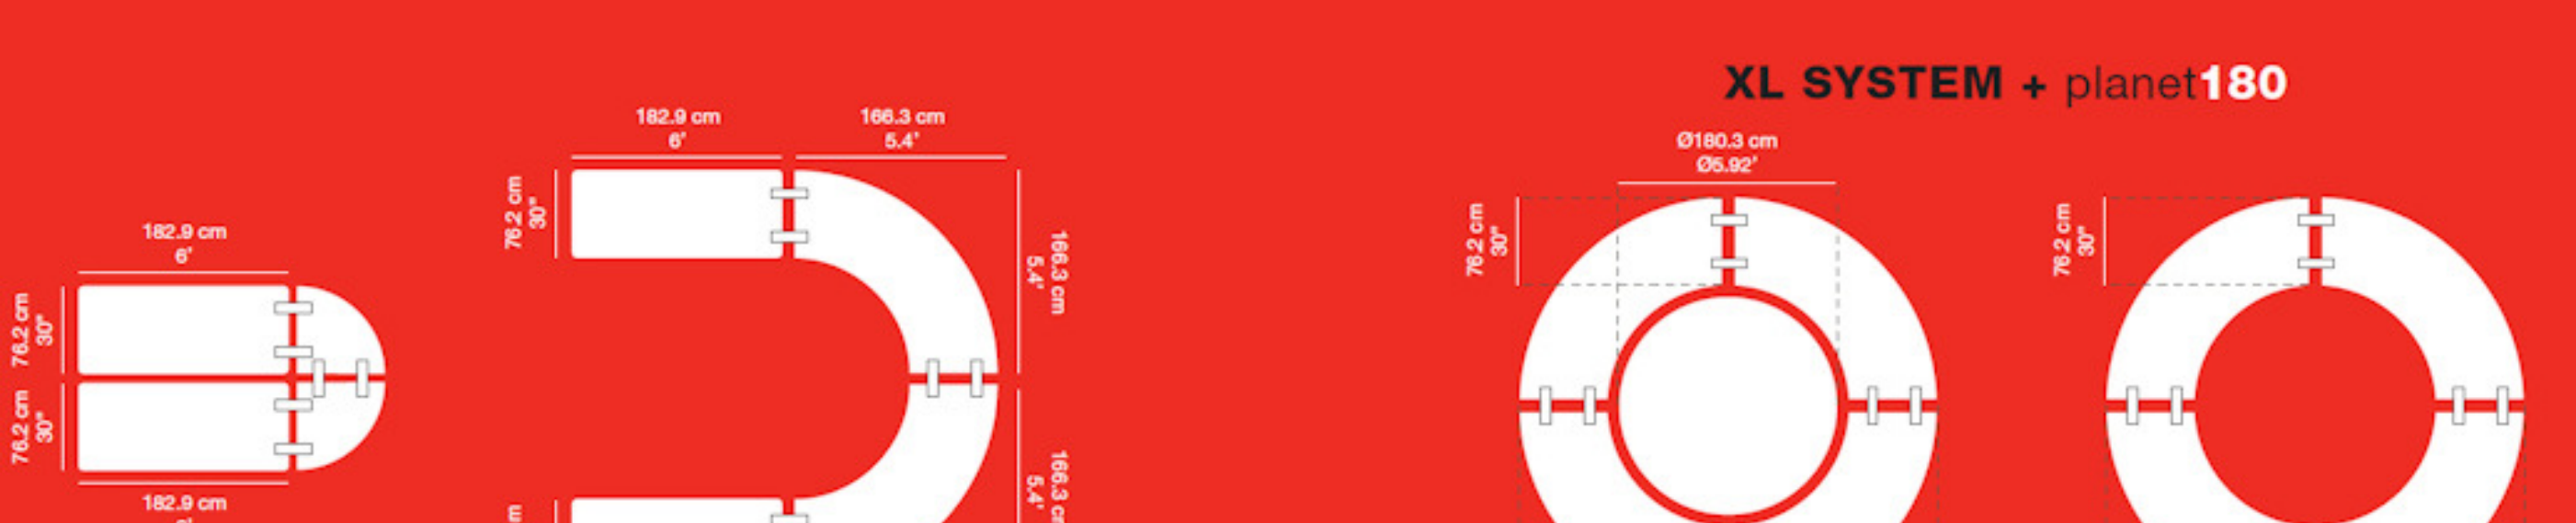

planet120
TABLE MESA TABLE TISCH
ø122x74,3 cm
ø4'x29,2" Pg36

planet150
TABLE MESA TABLE TISCH
ø152,4x74,3 cm
ø5'x29,2" Pg37

planet180
TABLE MESA TABLE TISCH
ø180,3x74,3 cm
ø5,92'x29,2" Pg38

planetrolley
TROLLEY CARRO CHARIOT WAGEN
(132+30)x83,2x102 cm
(52'+11,8'')x32,7'x40,2" Pg39

M180
TABLE MESA TABLE TISCH
185,9x45,7x74,3 cm
6'9"x18'x29,2" Pg20

M240
TABLE MESA TABLE TISCH
243,8x45,7x74,3 cm
8'x18'x29,2" Pg21

L120
TABLE MESA TABLE TISCH
121,9x61x74,3 cm
48'x24'x29,2" Pg22

Ltrolley
TROLLEY CARRO CHARIOT WAGEN
131,7x62x115 cm
51,9'x24,4'x45,3" Pg23

sharptable
TABLE MESA TABLE TISCH
182,9x76,2x74,3 cm
6'x30'x29,2" Pg42

praxis80
TABLE MESA TABLE TISCH
ø81,3x73 cm
ø32'x28,7" Pg41

cocktail80
TABLE MESA TABLE TISCH
ø81,3x110 cm
ø32'x43,3" Pg40

sharpbench
BENCH BANCO BANC BANK
184x30,5x44,5 cm
6'x12'x17,5" Pg43

ottochair
CHAIR SILLA CHAISE STUHL
47x54x84 cm
18,5'x21,3'x33,1" Pg44

ottotrolley
TROLLEY CARRO CHARIOT WAGEN
110x47,7x190 cm
43,3'x18,8'x74,8" Pg45

normanchair
CHAIR SILLA CHAISE STUHL
46,9x53,6x85 cm
18,5'x21,25'x33,5" Pg49

alexchair
CHAIR SILLA CHAISE STUHL
44,5x46x79 cm
17,5'x18,1'x31,1" Pg46

alexrolley
TROLLEY CARRO CHARIOT WAGEN
95,4x47,5x196,8 cm
37,5'x18,7'x77,5" Pg47

bostonchair
CHAIR SILLA CHAISE STUHL
47x51x74 cm
20'x18'x29,2" Pg48

XL SYSTEM